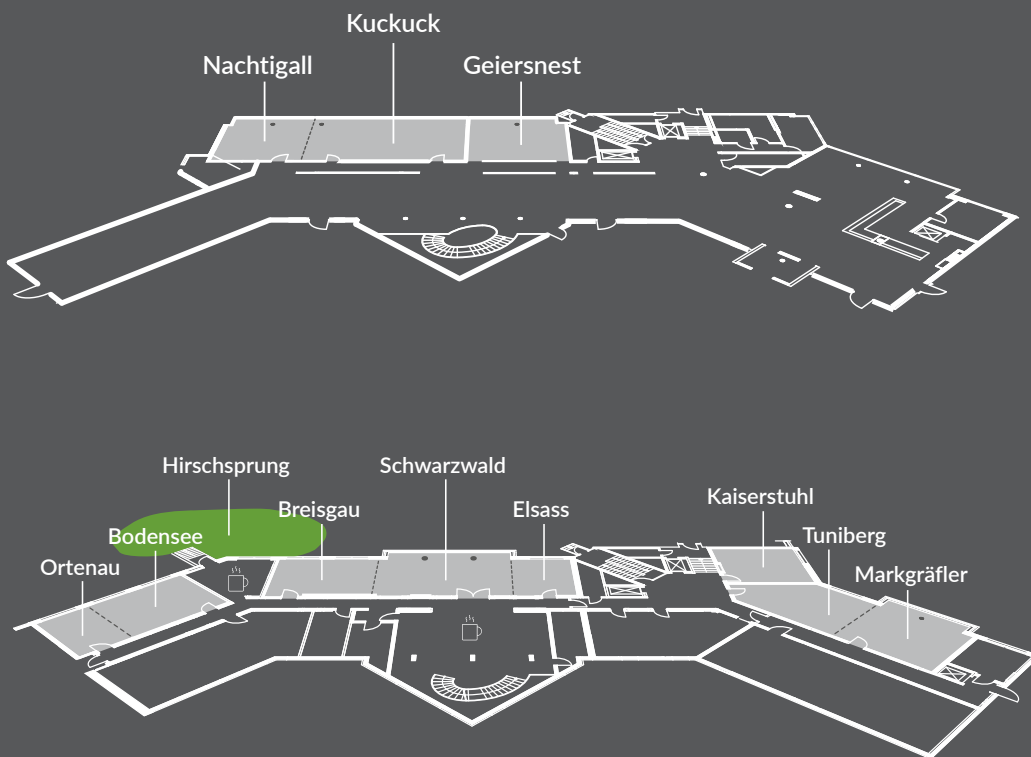

# VERANSTALTUNGSRÄUME

Raumbezeichnung Room	Fläche m <sup>2</sup> Area m <sup>2</sup>	Kino Theatre	Parlament Classroom	Kabarett Cabaret	U-Form U-shape	Bankett Banquet
Kuckuck	77	50	30	24	25	16
Geiersnest	46	25	20	12	12	16
Nachtigall	46	25	20	12	12	16
Schwarzwald	70	50	35	24	20	30
Breisgau	48	25	20	12	12	16
Elsass	26	-	-	6	-	8
Schwarzwald + Breisgau	118	100	70	48	40	56
Elsass + Schwarzwald	96	80	50	48	30	56
Elsass + Schwarzw.+ Breisgau	144	110	90	60	50	72
Markgräfler	47	25	20	12	12	16
Tuniberg	45	25	18	12	12	16
Markgräfler + Tuniberg	92	80	50	48	30	56
Bodensee	42	20	15	12	10	16
Ortenau	22	-	-	6	-	8
Bodensee + Ortenau	64	40	30	24	20	32
Kaiserstuhl	37	20	15	10	10	12