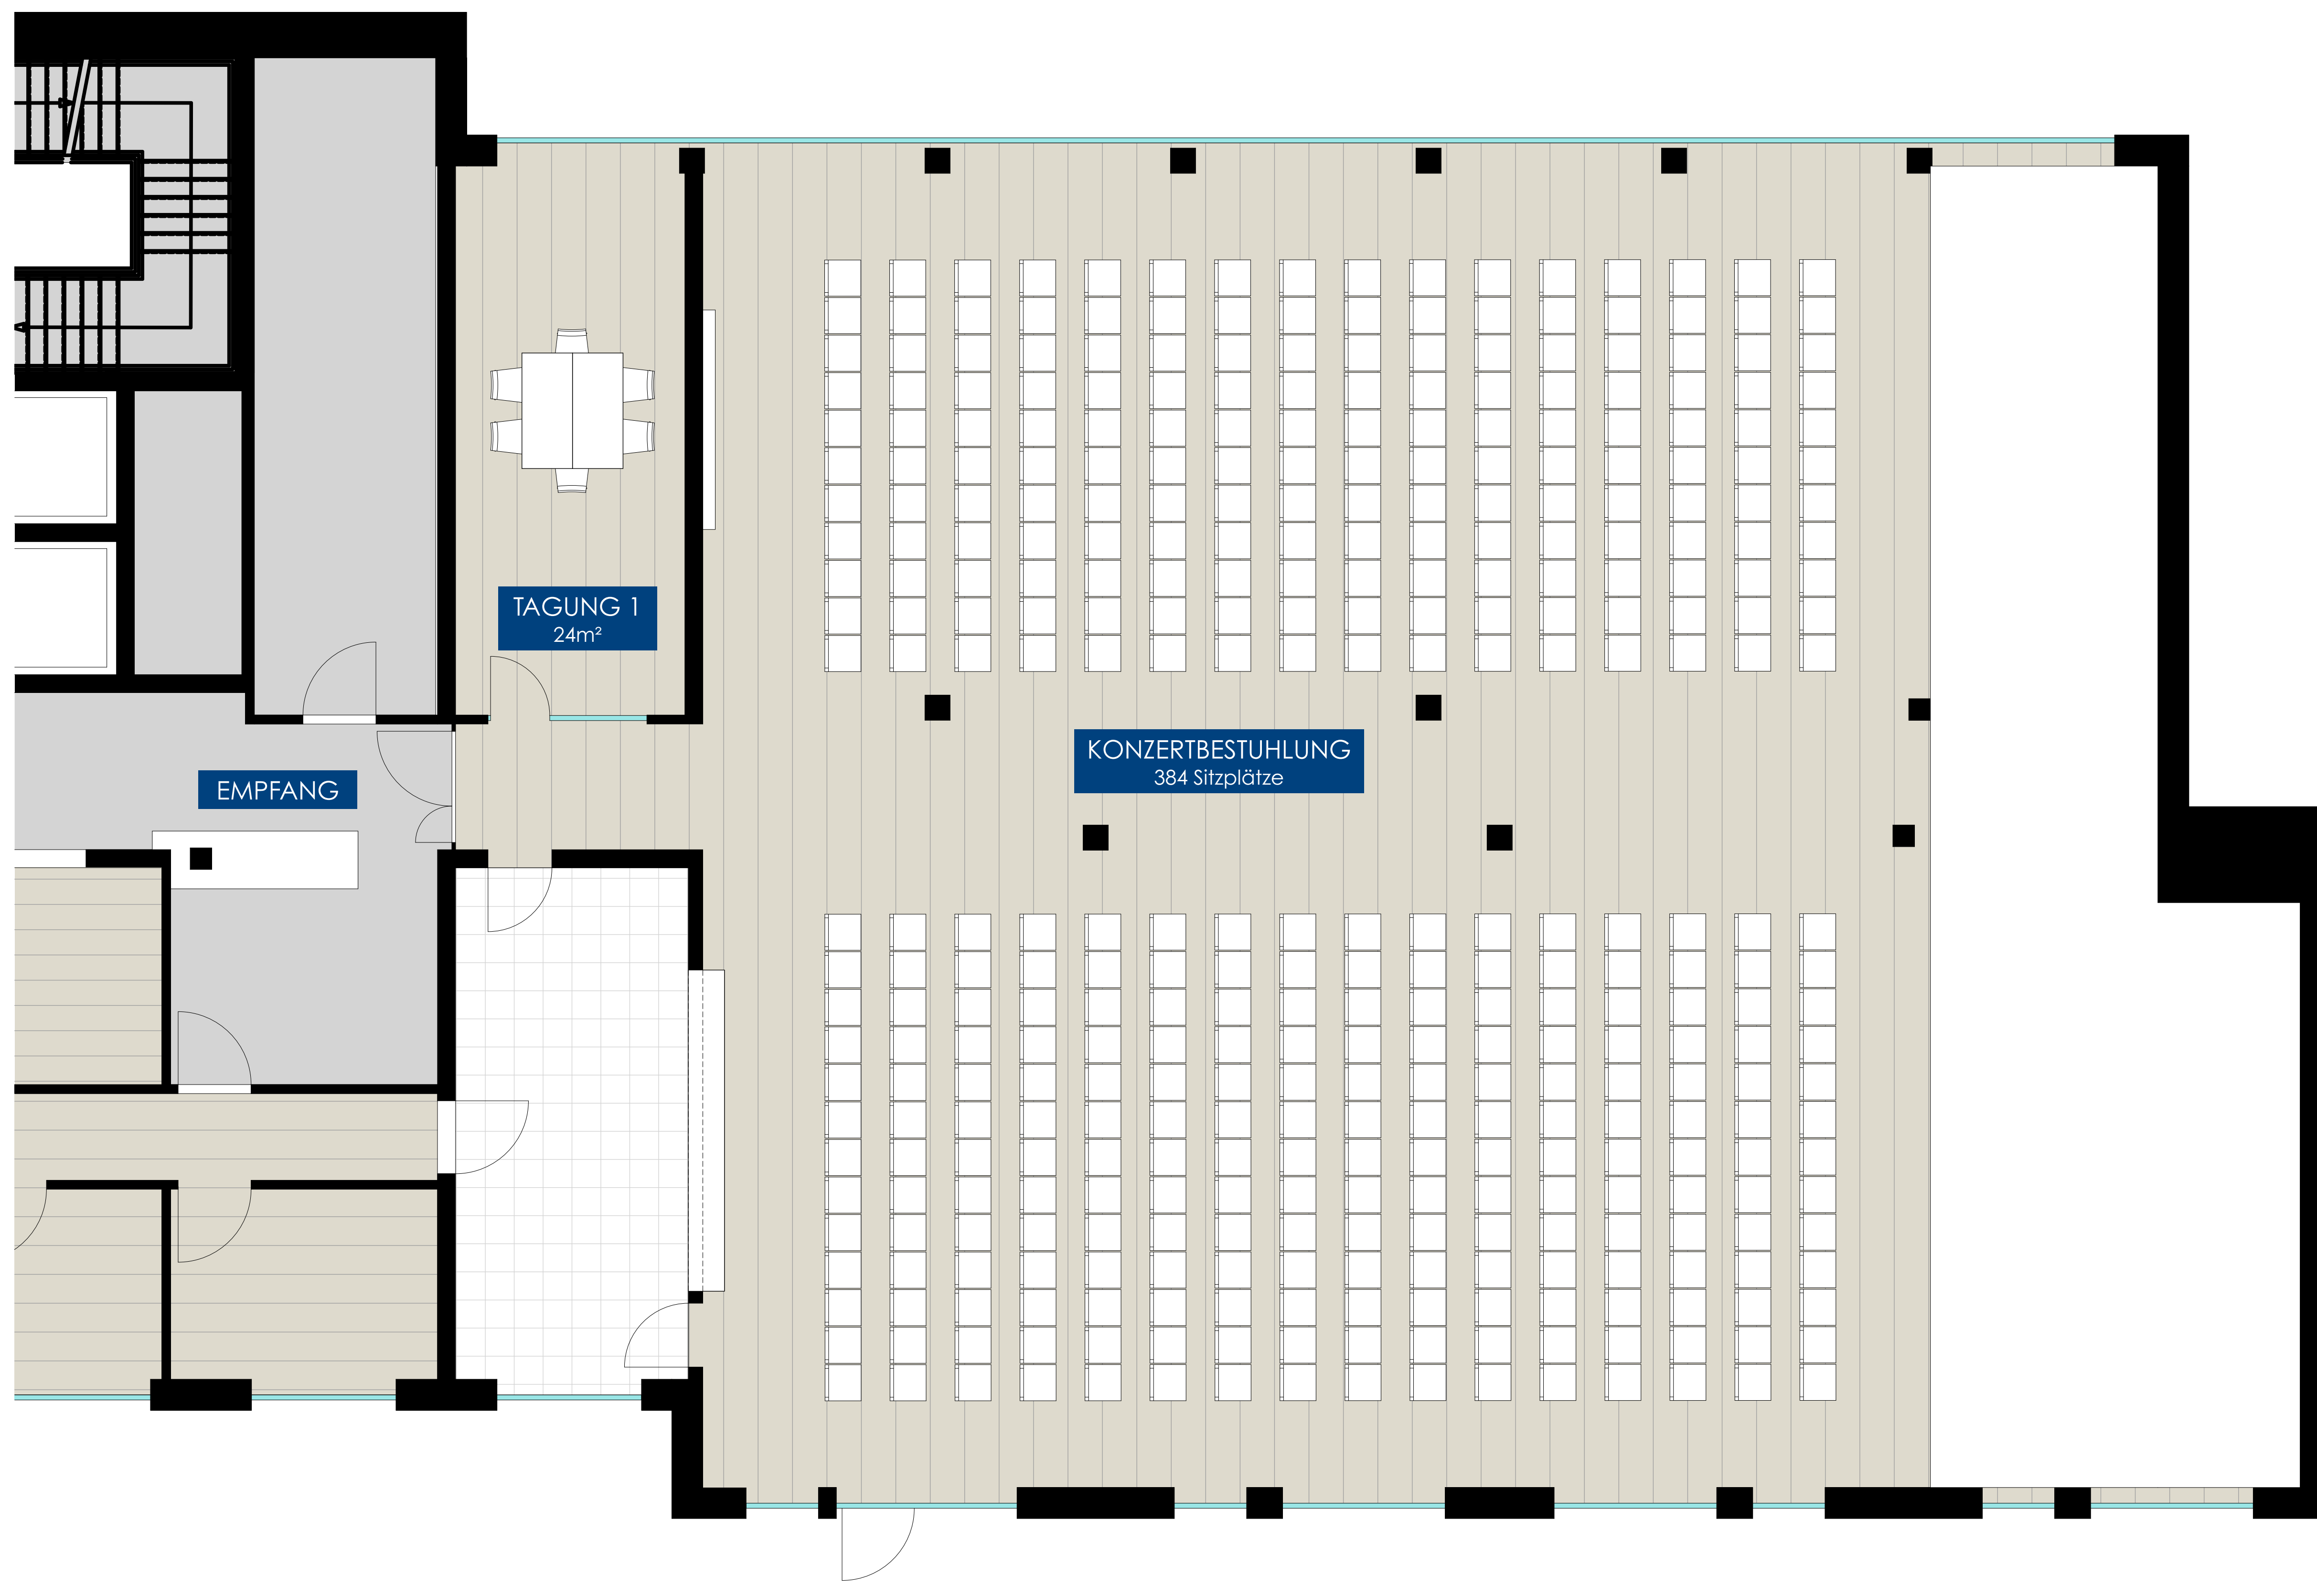

TAGUNG 4  
24m²

TAGUNG 3  
45m²

TAGUNG 2  
130m²

EMPFANG

BAR

TAGUNG 1  
120m²

TAGUNG 1  
24m²

EMPFANG

KONZERTBESTUHLUNG  
384 Sitzplätze

TAGUNG 1  
24m<sup>2</sup>

EMPFANG

KONFERENZBESTUHLUNG  
124 Sitzplätze