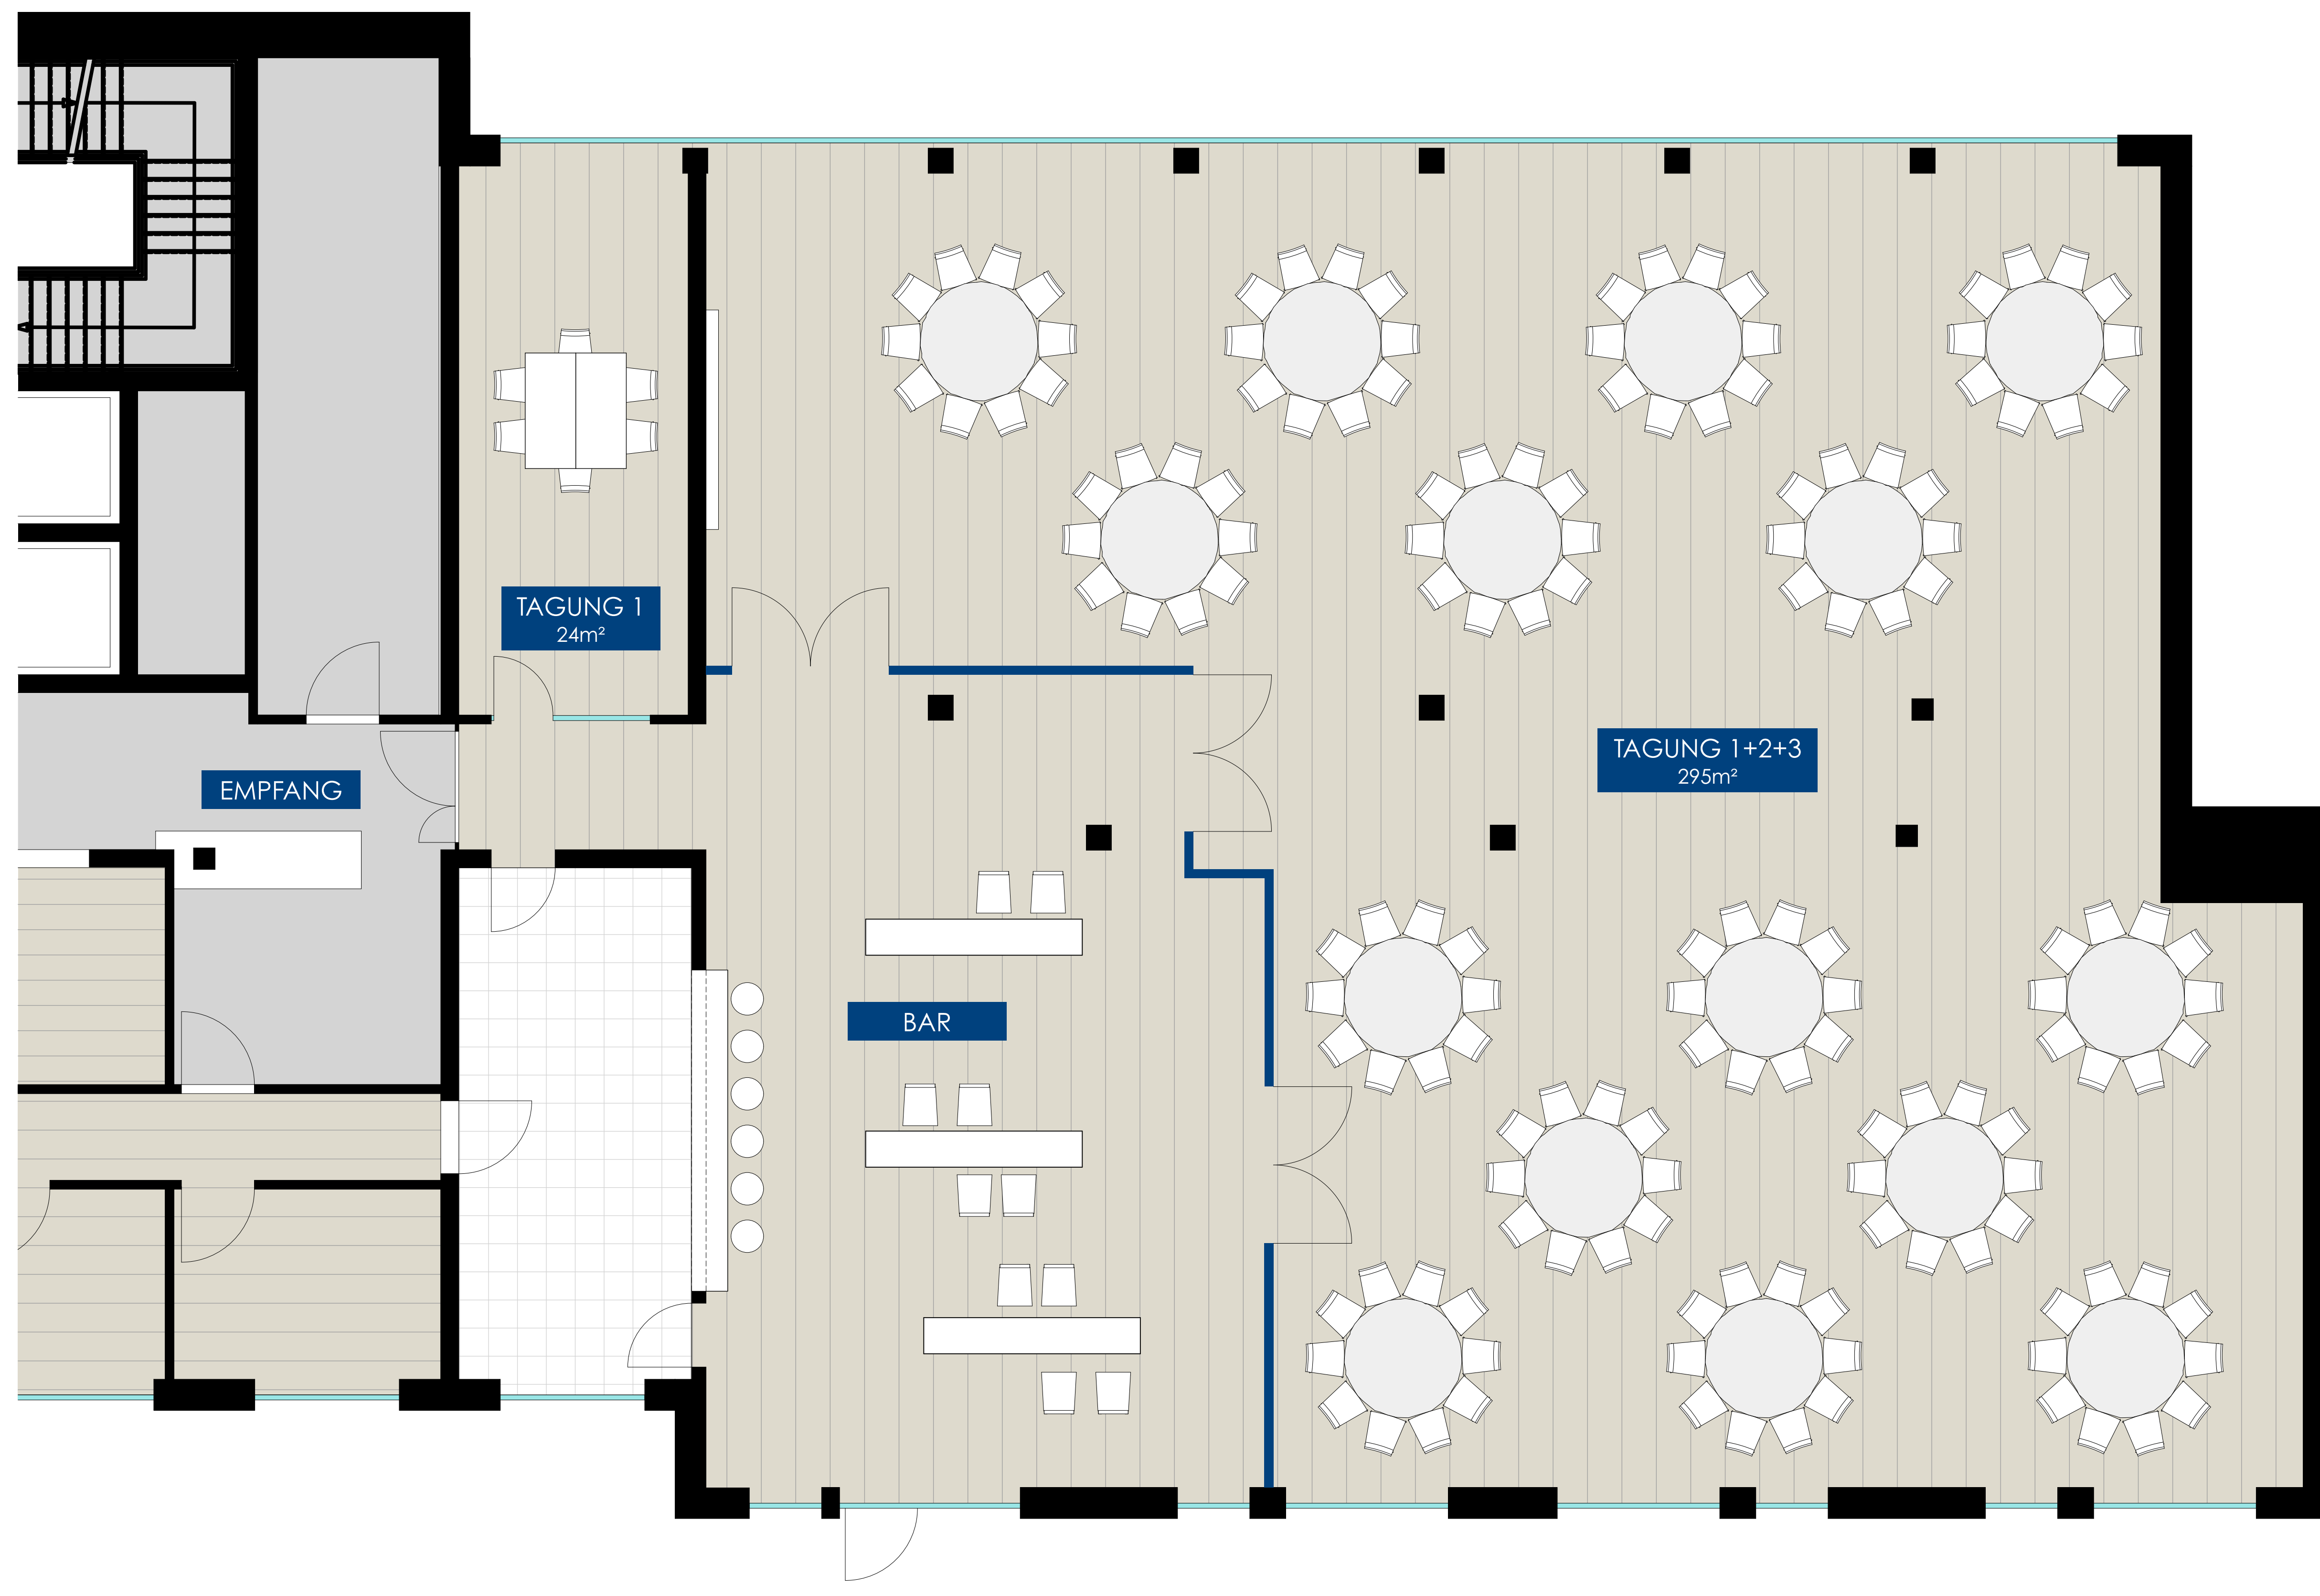

TAGUNG 4  
24m²

TAGUNG 3  
45m²

TAGUNG 2  
130m²

EMPFANG

BAR

TAGUNG 1  
120m²

TAGUNG 1  
24m²

EMPFANG

KONZERTBESTUHLUNG  
384 Sitzplätze

TAGUNG 1  
24m<sup>2</sup>

EMPFANG

KONFERENZBESTUHLUNG  
124 Sitzplätze