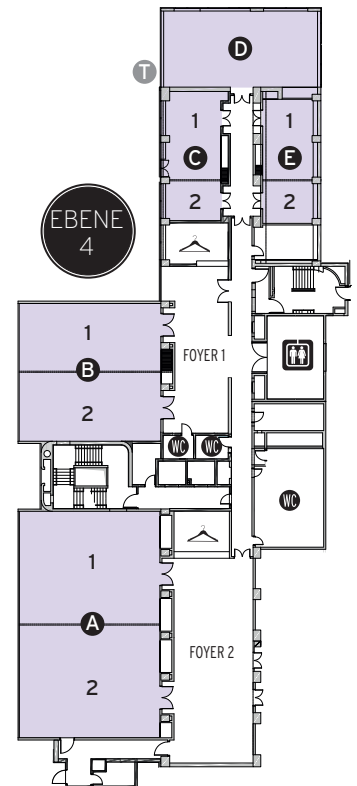

Mit uns wird Ihre nächste Veranstaltung garantiert ein Erfolg

Die 6 Säle des Hotels Riu Plaza Berlin bieten den perfekten Rahmen für Ihre Konferenzen und Veranstaltungen in Berlin. Das Hotel verfügt über eine Fläche von 976 m² und Kapazitäten für bis zu 840 Personen. Hinzu kommen selbstverständlich alle von RIU Hotels & Resorts angebotenen Serviceleistungen und Einrichtungen, die den Anforderungen aller geschäftlichen oder gesellschaftlichen Events gerecht werden.

Das Hotel verfügt über 357 Zimmer (178 Einbettzimmer, 179 Zweibettzimmer), die mit allen Annehmlichkeiten ausgestattet sind.

RAUMBEBENE 4	Fläche m ² (ft ²)	Breite m (ft)	Tiefe m (ft)	Deckenhöhe m (ft)	Theater	Parlamentarisch	U-förmig	Bankett	Cocktail
A BEETHOVEN	247 (2.659)	11 (118)	11,5 (124)	5,8 (19)	200	150	60	150	300
BEETHOVEN 1	135 (1.453)	9 (97)	11,5 (124)	5,8 (19)	120	80	36	70	160
B BEETHOVEN 2	112 (1.205)	20 (216)	11,5 (124)	5,8 (19)	80	70	33	60	140
BACH	150 (1.614)	12 (128)	11,5 (124)	5,8 (19)	115	90	40	80	180
BACH 1	75 (807)	5,75 (62)	11,5 (124)	5,8 (19)	50	40	20	30	90
C BACH 2	76 (807)	6 (65)	11,5 (124)	5,8 (19)	50	40	20	30	90
STRAUSS	46 (495)	5 (54)	11,3 (122)	2,6 (8,5)	40	27	20	n.a.	55
STRAUSS 1	30 (323)	5 (54)	7,6 (82)	2,6 (8,5)	25	18	8	n.a.	35
D STRAUSS 2	15 (161)	5 (54)	3,6 (39)	2,6 (8,5)	10	9	12	n.a.	20
E WAGNER	100 (1076)	6,5 (70)	13,3 (143)	2,6 (8,5)	65	50	40	50	125
MENDELSSOHN	55 (592)	5 (54)	11,9 (128)	2,6 (8,5)	45	30	25	n.a.	65
MENDELSSOHN 1	37 (398)	5 (54)	6,75 (73)	2,6 (8,5)	25	20	17	n.a.	45
MENDELSSOHN 2	18 (194)	5 (54)	4,05 (44)	2,6 (8,5)	13	9	8	n.a.	n.a.
FOYER 1	n.a.	n.a.	n.a.	2,6 (8,5)	n.a.	n.a.	n.a.	n.a.	n.a.
FOYER 2	n.a.	n.a.	n.a.	2,6 (8,5)	n.a.	n.a.	n.a.	n.a.	n.a.

RAUMBEBENE 6	Fläche m ² (ft ²)	Breite m (ft)	Tiefe m (ft)	Deckenhöhe m (ft)	Theater	Parlamentarisch	U-förmig	Bankett	Cocktail
F BRAHMS	93 (1.001)	5,4 (58)	17 (183)	2,6 (8,5)	60	60	38	50	115
BRAHMS 1	50 (538)	5,4 (58)	9 (98)	2,6 (8,5)	35	40	25	30	60
BRAHMS 2	43 (463)	5,4 (58)	8 (85)	2,6 (8,5)	25	20	13	20	55