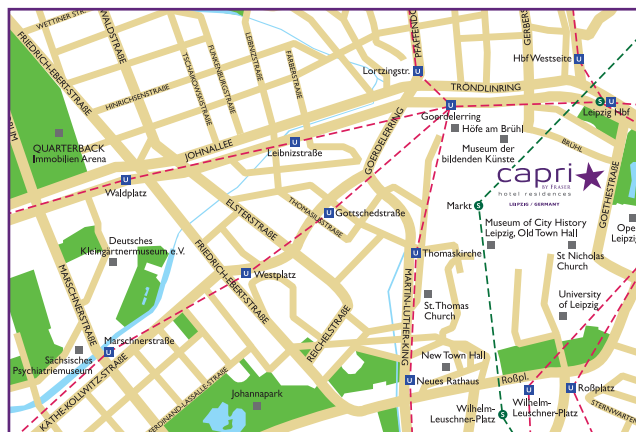

* Kostenpflichtig

HOTSPOT

* Karte ist nicht maßstabsgetreu

CapriByFraserLeipzig

CapriLeipzig

Chain Code: FI
Amadeus LEJCFI
Sabre 386970
Galileo/Apollo F9907
Worldspan LEJCF
Pegs ADS 10881
Travelweb 10881