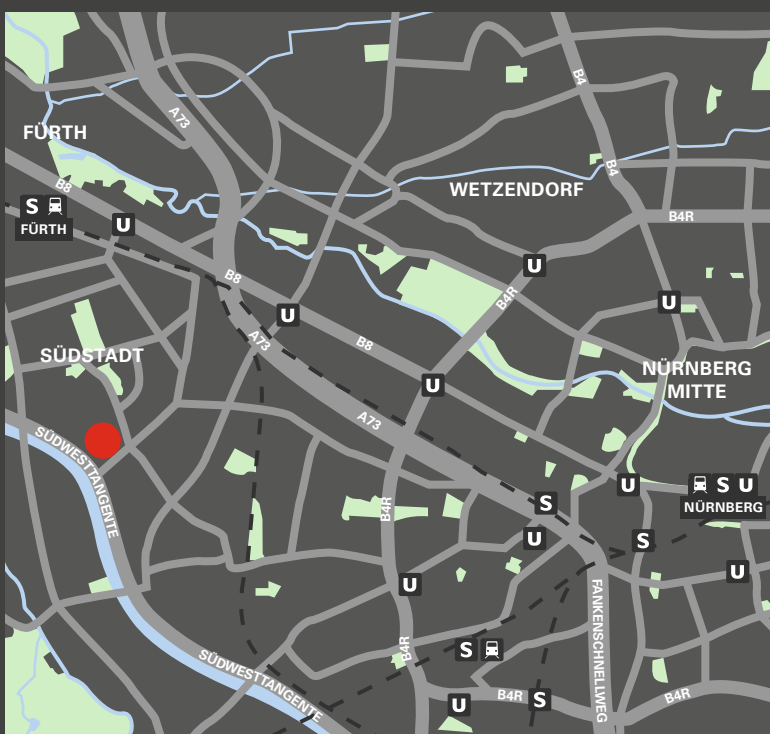

## LAGE & ENTFERNUNGEN

- Schön Klinik Nürnberg Fürth: auf Hotelgelände
- Schnellstraße Südwesttangente: 1 km
- Hauptbahnhof Fürth: 3 km
- Fürth Innenstadt: 3,5 km
- Hauptbahnhof Nürnberg: 9 km
- Airport Nürnberg: 10 km
- NürnbergMesse: 12 km

## LOCATION & DISTANCES

- Schön Klinik Nürnberg Fürth: on the hotel grounds
- Highway "Südwesttangente": 1 km
- Main station Fürth: 3 km
- Fürth city center: 3.5 km
- Nürnberg Hauptbahnhof (main station): 9 km
- Airport Nürnberg: 10 km
- NürnbergMesse (exhibition grounds): 12 km