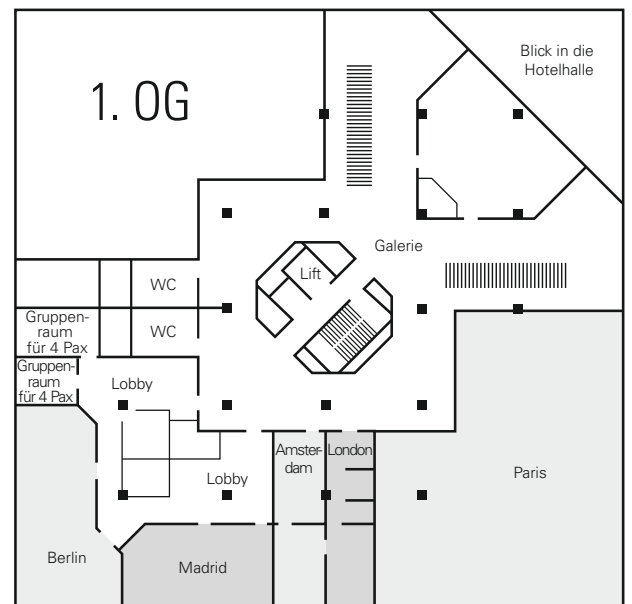

TAGUNGEN & KONFERENZEN

- Tagungs- und Konferenzbereich für bis zu 1.000 Personen
- Innovative Veranstaltungstechnik
- Alle Räumlichkeiten verfügen über Tageslicht

MEETINGS & CONFERENCES

- Meeting & event area for up to 1,000 people
- Innovative event technology
- All rooms have daylight

RÄUME ROOMS	Größe m² Size sqm	Bankett Banquet	Stuhlreihen Theatre style	Blöcke Blocktable	Parlament Classroom	U-Form U-Shape	Höhe (m) Height (m)
Europa 1-4* ** ** **	488,15	200	430	-	200	-	3,10
Europa 1 mit Säulen* ** ** **	306,25	120	210	-	112	44	3,10
Europa 1 ohne Säulen* ** ** **	196	120	210	-	112	44	3,10
Europa 2* ** ** **	73	32	72	22	40	22	3,10
Europa 3* ** ** **	36	16	36	14	18	14	3,10
Europa 4* ** ** **	72,9	32	60	26	40	26	3,10
Paris*	84	-	70	26	38	26	2,60
Berlin*	80	-	60	20	30	20	2,60
Madrid*	58,8	-	30	16	16	16	2,60
Berlin 2*	13	-	-	6	-	-	2,60
Berlin 3*	18	-	-	8	-	-	2,60
Prime Lounge*	18	-	-	8	-	-	2,60
London*	28	-	-	10	-	-	2,60
Amsterdam*	22	-	-	8	-	-	2,60

* = Tageslicht / Natural daylight

** = klimatisiert / air conditioned

*** = befahrbar / accessible by vehicle

GRUNDRISSE

FLOOR PLAN