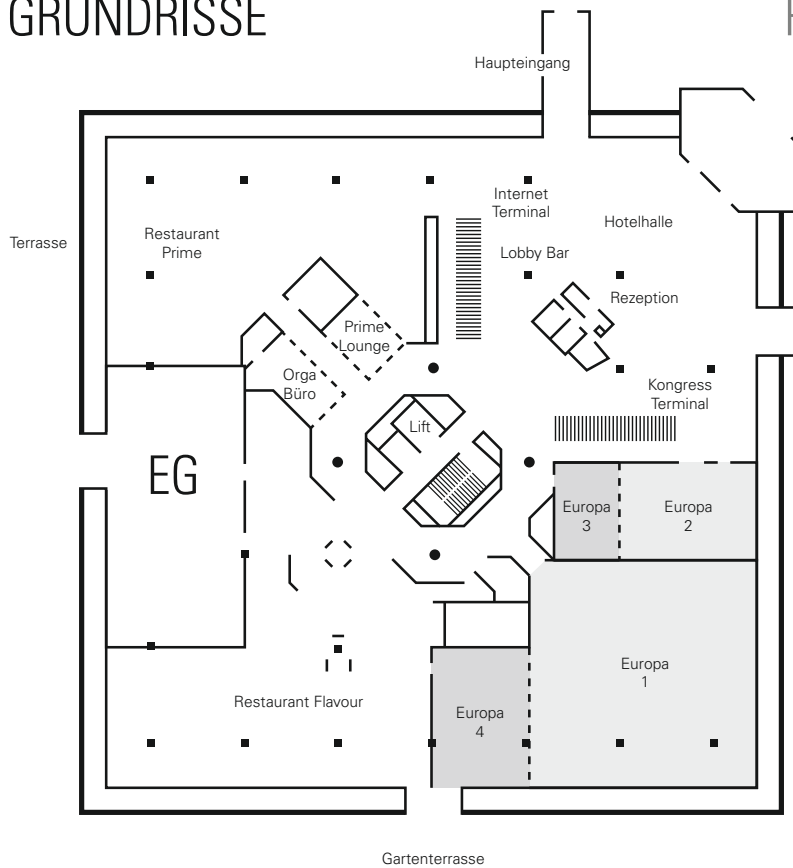

TAGUNGEN & KONFERENZEN

- Tagungs- und Konferenzbereich für bis zu 1.000 Personen
- Innovative Veranstaltungstechnik
- Alle Räumlichkeiten verfügen über Tageslicht

MEETINGS & CONFERENCES

- Meeting & event area for up to 1,000 people
- Innovative event technology
- All rooms have daylight

RÄUME ROOMS	Größe m² Size sqm	Bankett Banquet	Stuhlreihen Theatre style	Blöcke Blocktable	Parlament Classroom	U-Form U-Shape	Höhe (m) Height (m)
Europa 1-4* ** ** **	488,15	200	430	-	200	-	3,10
Europa 1 mit Säulen* ** ** **	306,25	120	210	-	112	44	3,10
Europa 1 ohne Säulen* ** ** **	196	120	210	-	112	44	3,10
Europa 2* ** ** **	73	32	72	22	40	22	3,10
Europa 3* ** ** **	36	16	36	14	18	14	3,10
Europa 4* ** ** **	72,9	32	60	26	40	26	3,10
Paris*	84	-	70	26	38	26	2,60
Berlin*	80	-	60	20	30	20	2,60
Madrid*	58,8	-	30	16	16	16	2,60
Berlin 2*	13	-	-	6	-	-	2,60
Berlin 3*	18	-	-	8	-	-	2,60
Prime Lounge*	18	-	-	8	-	-	2,60
London*	28	-	-	10	-	-	2,60
Amsterdam*	22	-	-	8	-	-	2,60

* = Tageslicht / Natural daylight

** = klimatisiert / air conditioned

*** = befahrbar / accessible by vehicle

GRUNDRISSE

FLOOR PLAN