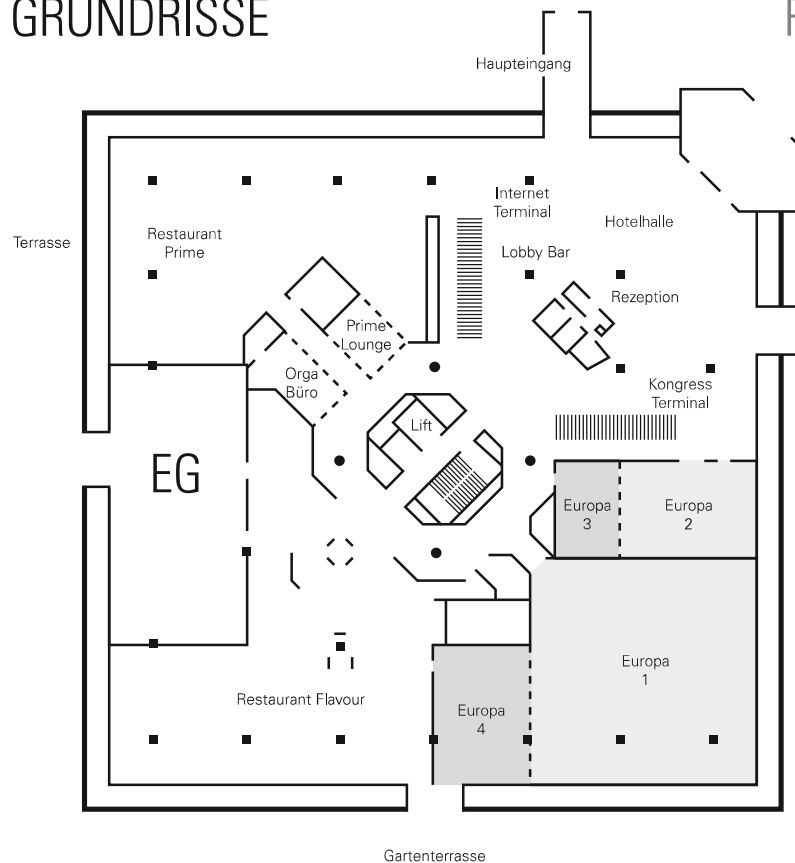

RÄUME ROOMS	Größe m ² Size sqm	Bankett Banquet	Stuhlreihen Theatre style	Blöcke Blocktable	Parlament Classroom	U-Form U-Shape	Höhe (m) Height (m)
Europa 1-4* ** ****	488,15	200	430	-	200	-	3,10
Europa 1 mit Säulen* ** ****	306,25	120	210	-	112	44	3,10
Europa 1 ohne Säulen* ** ****	196	120	210	-	112	44	3,10
Europa 2* ** ****	73	32	72	22	40	22	3,10
Europa 3* ** ****	36	16	36	14	18	14	3,10
Europa 4* ** ****	72,9	32	60	26	40	26	3,10
Paris*	84	-	70	26	38	26	2,60
Berlin*	80	-	60	20	30	20	2,60
Madrid*	58,8	-	30	16	16	16	2,60
Berlin 2*	13	-	-	6	-	-	2,60
Berlin 3*	18	-	-	8	-	-	2,60
Prime Lounge*	18	-	-	8	-	-	2,60
London*	28	-	-	10	-	-	2,60
Amsterdam*	22	-	-	8	-	-	2,60

* = Tageslicht / Natural daylight

** = Klimatisiert / air conditioned

*** = befahrbar / accessible by vehicle

GRUNDRISSE

FLOOR PLAN