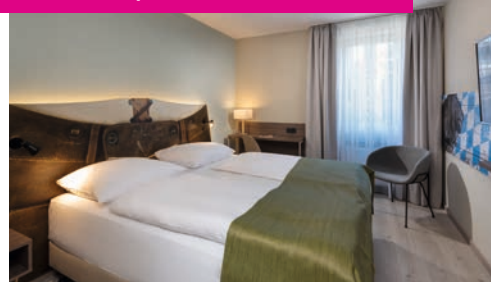

Zimmer in zwei Kategorien: Standard Kategorie zur Straßenseite, Superior Kategorie zur Hofseite. 2 Apartments mit 68 m² oder 80 m².

89 double rooms with double beds and room sizes from 18m² to 22 m²

Rooms in two categories: Standard category on the street side, Superior category on the courtyard side. 2 apartments with 68 m² or 80 m².

STANDARD / SUPERIOR

APARTMENT

LOBBY lounge

RESTAURANT

MEETINGS UND EVENTS / MEETINGS AND EVENTS

3 Tagungsräume für bis zu 150 Personen, alle mit Tageslicht moderner Technik und Schallschutzisolierung, WLAN vorhanden