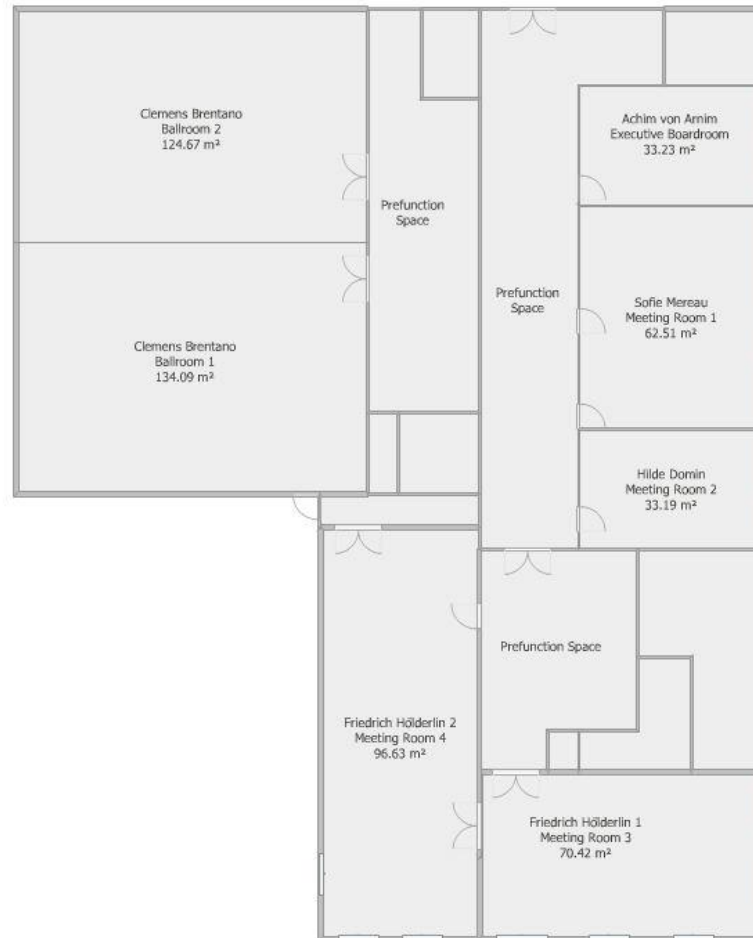

10 Junior Suiten & One Bedroom-Suiten, 45 m², Zugang zur Executive Lounge mit kostenlosem Frühstück; Snacks und Getränken am Abend

HILTON HEIDELBERG INFORMATIONEN

Konferenzen & Veranstaltungen

Das Konferenz- und Veranstaltungszentrum grenzt an die Hotellobby.

Insgesamt 7 Tagungsräume mit insgesamt 555 qm

Das Konferenz- und Veranstaltungszentrum grenzt an die Hotellobby. Gäste tagen oder feiern in 7 individuellen Tagungsräumen für bis zu 300 Personen

Eleganter Ballsaal für Events bis zu 300 Personen

HILTON HEIDELBERG INFORMATIONEN

Veranstaltungs-Kapazitäten

	Reception	Theatre	Parliamentary	Block Table	U-Shape	Banquet	Cabaret	Floor	Surface in sqm	Room Size (LxWxH) in Meter	Daylight	Air Conditioning
Clemens Brentano Ballroom 1	112	112	77	40	37	60	42	G	134,3	13,70 x 9,80 x 3,00	-	Yes
Clemens Brentano Ballroom 2	112	112	73	40	37	60	42	G	124,7	13,70 x 9,10 x 3,00	-	Yes
Clemens Brentano Ballroom 1+2	300	300	180	60	60	200	90	G	260	13,70 x 18,90 x 3,00	-	Yes
Achim von Arnim Executive Boardroom		-	-	12	-	-	-	G	33	6,60 x 5,00 x 3,00	Yes	Yes
Sofie Mereau Meeting Room	40	40	28	22	20	40	14	G	63	7,20 x 8,70 x 3,00	Yes	Yes
Hilde Domin Meeting Room	30	32	19	14	16	20	12	G	33	7,20 x 4,60 x 3,00	Yes	Yes
Friedrich Hölderlin Meeting Room 1	70	70	46	22	31	48	28	G	70	7,00 x 10,00 x 3,00	Yes	Yes
Friedrich Hölderlin Meeting Room 2	80	80	54	26	34	58	21	G	96	5,90 x 16,30 x 3,00	Yes	Yes

HILTON HEIDELBERG INFORMATIONEN

Raumplan Konferenzbereich

HILTON HEIDELBERG INFORMATIONEN

Impressionen – Öffentliche Bereiche

HILTON HEIDELBERG INFORMATIONEN

Impressionen – Öffentliche Bereiche

HILTON HEIDELBERG INFORMATIONEN