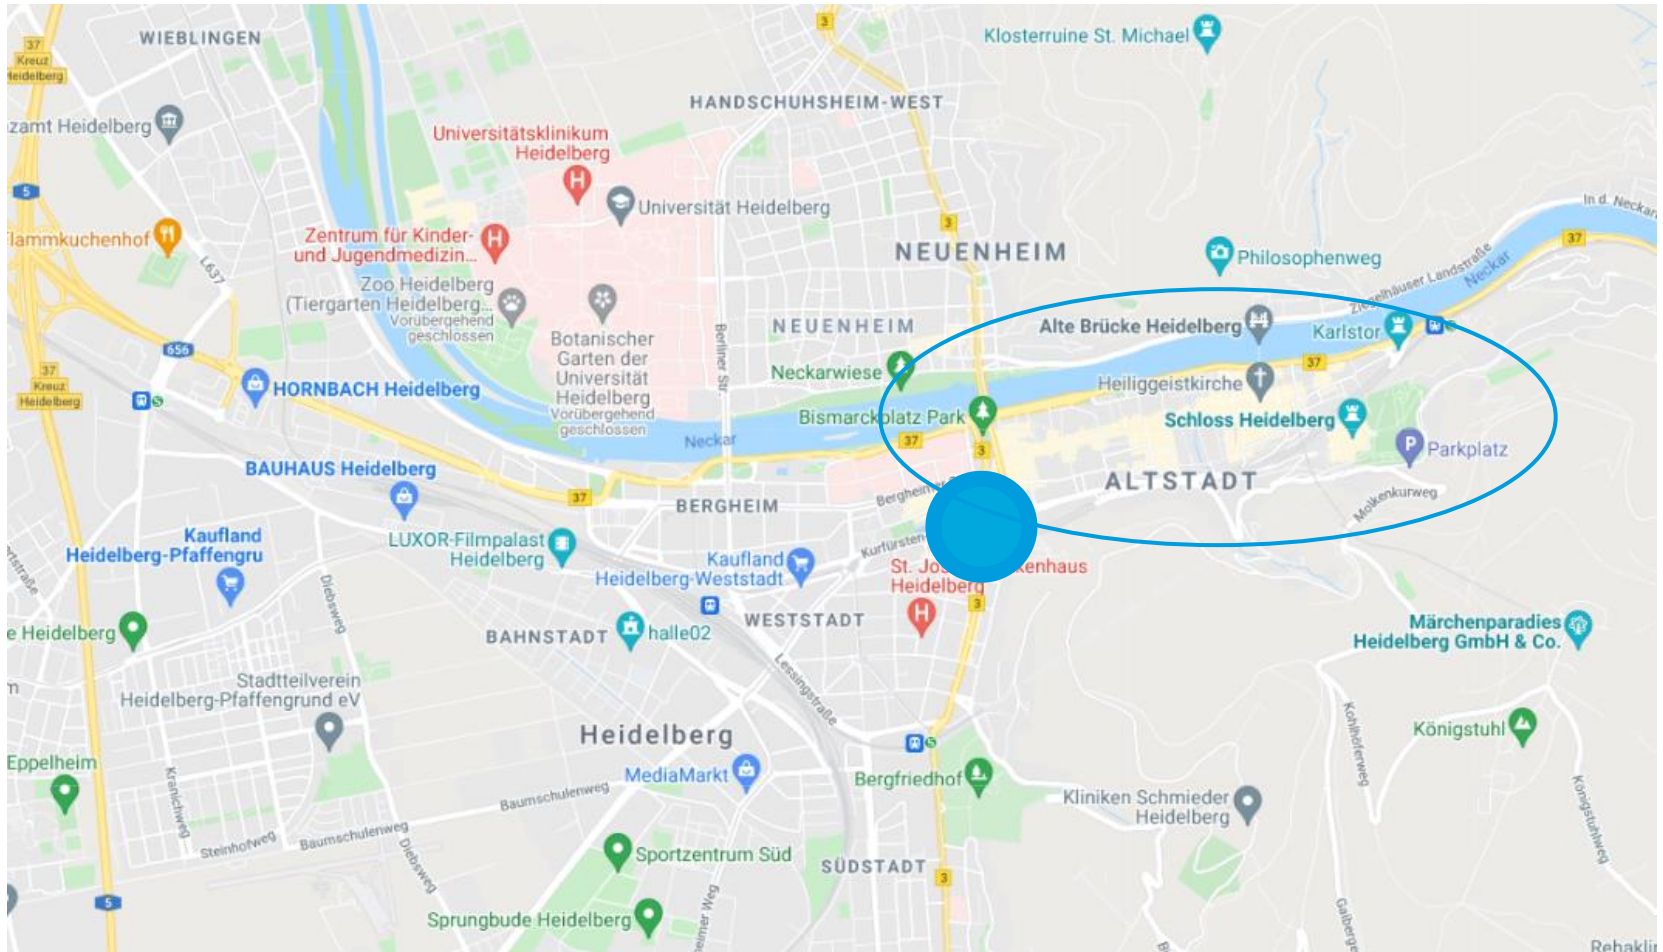

Standort & wichtige Daten

Heidelberg ist eine Universitätsstadt in Baden-Württemberg, gelegen am Neckar im Südwesten Deutschlands.

Bei der Volkszählung 2016 betrug die Einwohnerzahl 159.914, von denen etwa ein Viertel Studenten waren.

Heidelberg liegt etwa 78 km südlich von Frankfurt und ist die fünftgrößte Stadt in Baden-Württemberg. Heidelberg ist Teil der dicht besiedelten Metropolregion Rhein-Neckar.

Die 1386 gegründete Universität Heidelberg ist die älteste Universität Deutschlands und eine der renommiertesten in Europa. Heidelberg ist ein wissenschaftliches Zentrum in Deutschland und beherbergt neben der Universität mehrere international renommierte Forschungseinrichtungen, darunter das Europäische Laboratorium für Molekularbiologie und vier Max-Planck-Institute.

Weitere Flughäfen in der Nähe:

- Flughafen Mannheim City
- Flughafen Frankfurt-Hahn
- Flughafen Karlsruhe / Baden-Baden
- Flughafen Stuttgart

ANREISE MIT DEM ZUG:

- Heidelberg ist direkt (oder über Mannheim, 10 Minuten) an das ICE- und IC/EC-Netz der Deutschen Bahn (DB) angeschlossen. Ankunft ist am Heidelberger Hauptbahnhof. Vom dort gelangen Sie bequem mit den öffentlichen Verkehrsmitteln zum Hotel (Haltestelle Seegarten direkt vor dem Hilton Hotel).

HOTEL

Innenstadtlage

HEIDELBERG

Sehenswertes & Veranstaltungen

♥ Heidelberg

HEIDELBERG

Aktivitäten in und um Heidelberg

- Verschiedene thematische oder regelmäßige Stadt- und Schlossführungen
- Aktive Touren
- Kulinarische Touren (Wein, Bier, etc.)
- Schifffahrten mit der weißen Flotte
- Heidelberger Bergbahnen zum Schloss und Königstuhl
- Hauptstrasse - eine der schönsten und längsten Fußgängerzonen Europas
- Touren rund um Heidelberg
- Spezielle Angebote für Gruppen und Firmen