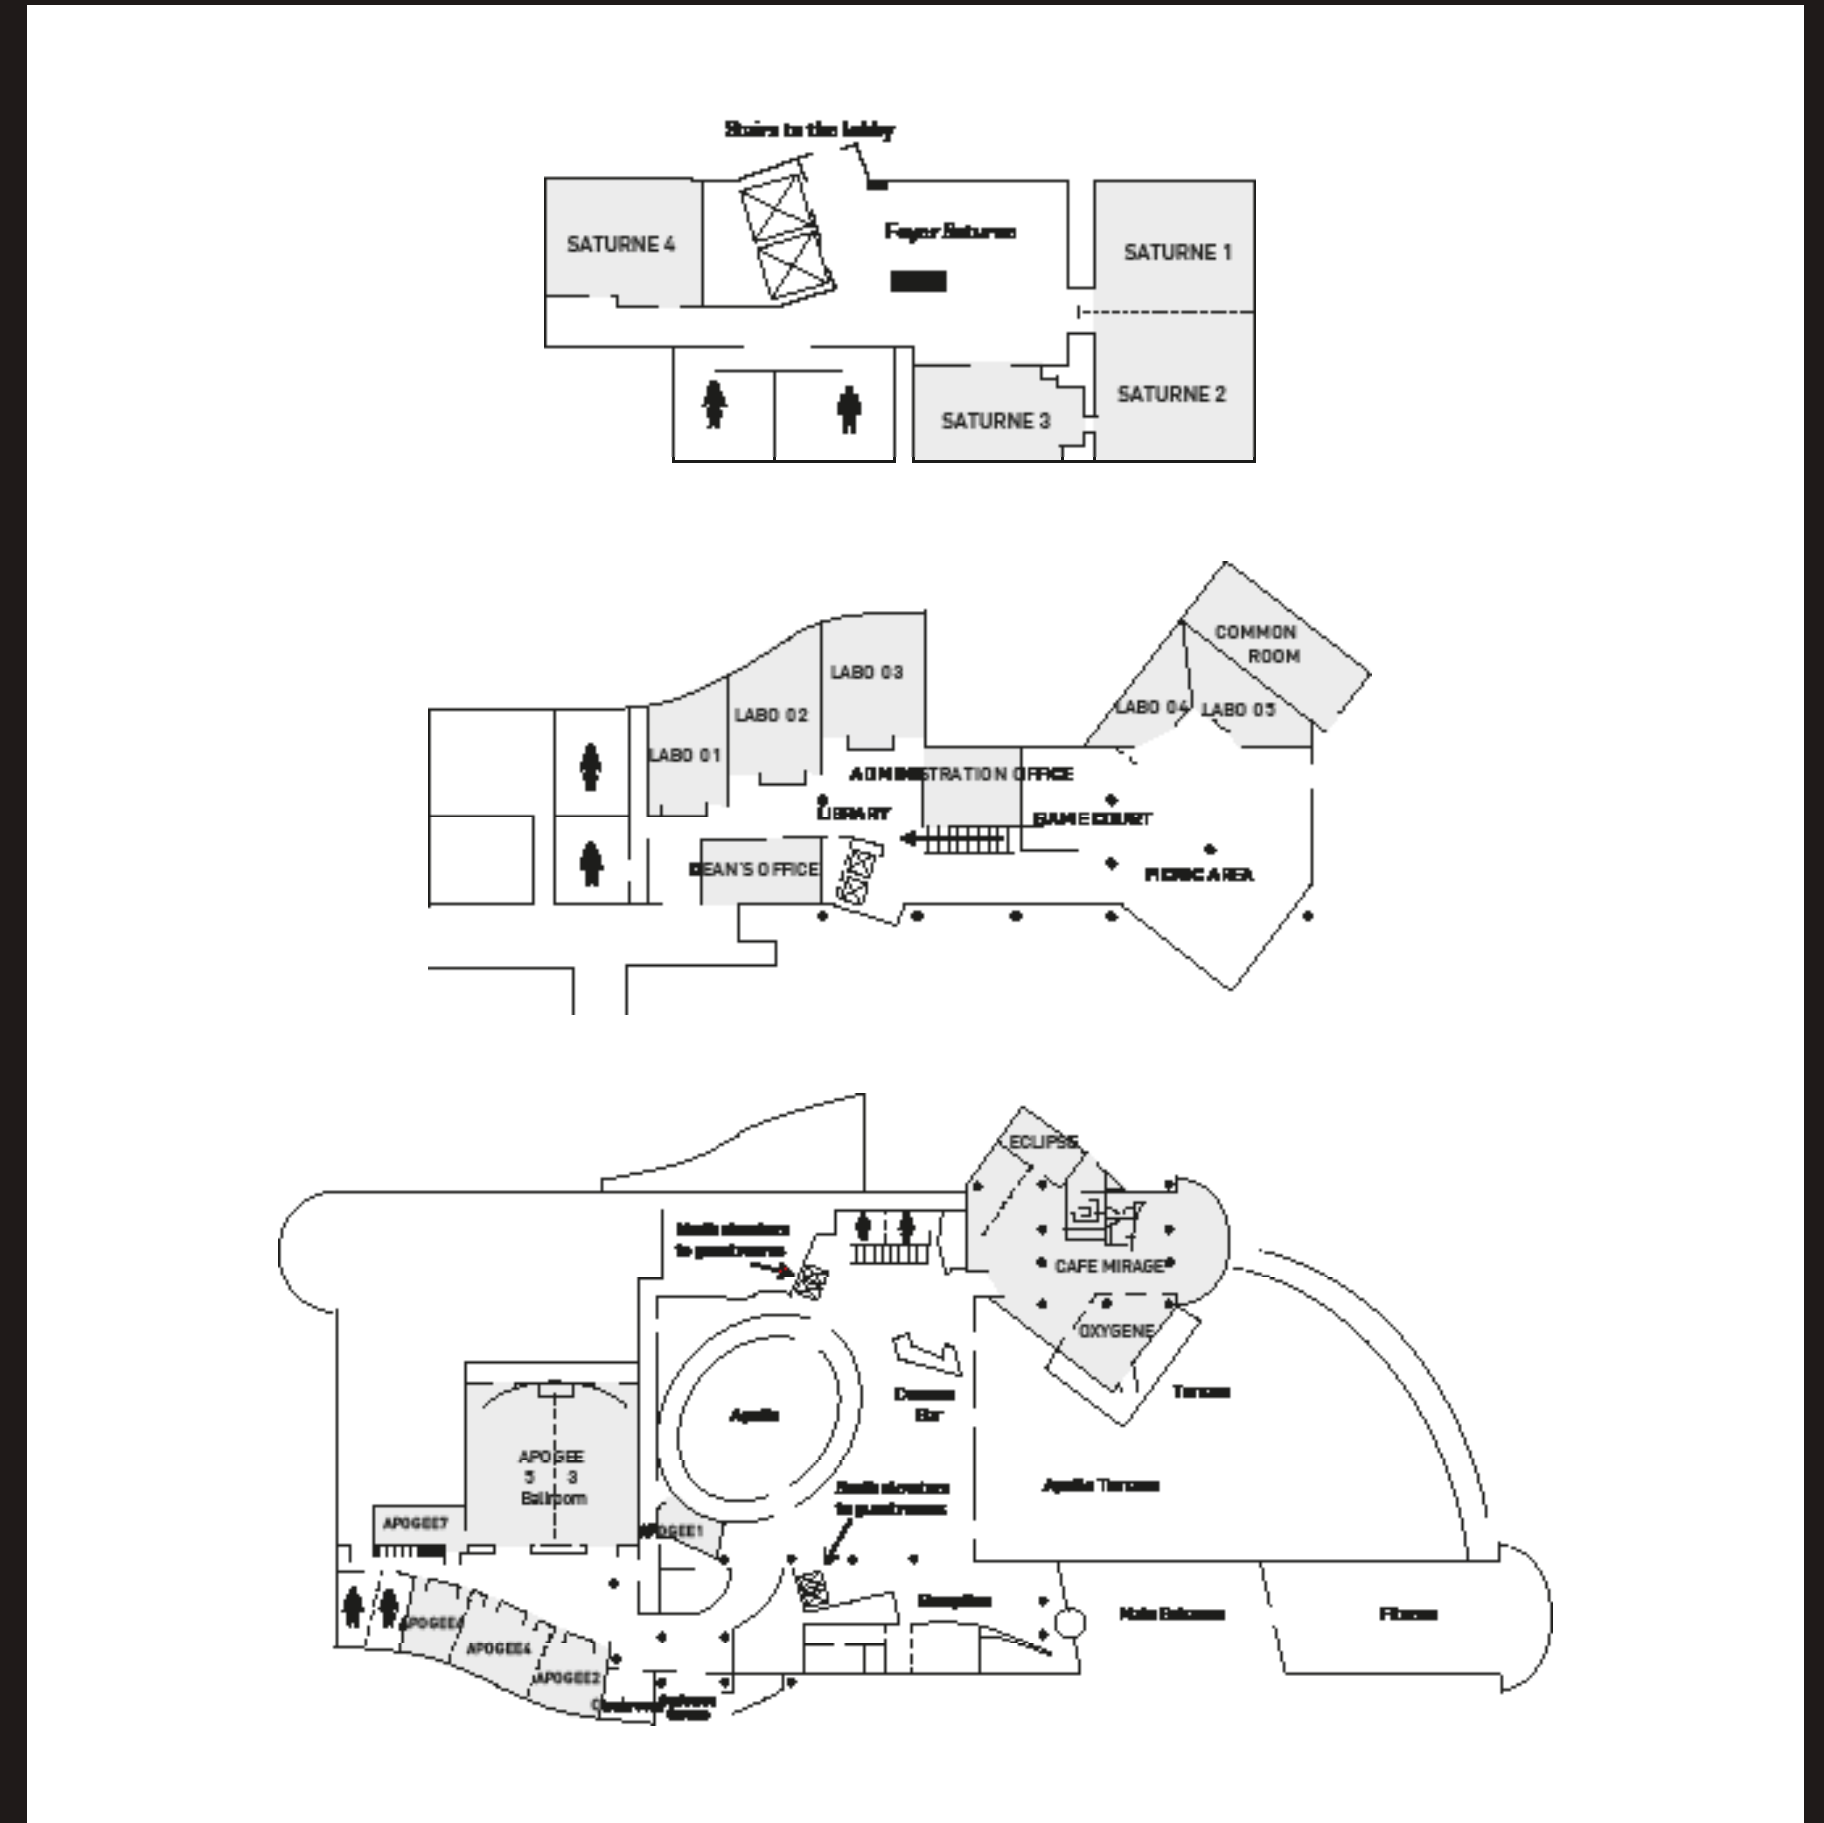

CAPACITIES

ROOM NAME	ROOM SIZE (m2)	U-SHAPE	BANQUET	THEATER	CLASSROOM	BOARDROOM	RECEPTION	CRESCENT ROUND
LE CAMPUS								
LABO 1	62.3m²	20	-	60	36	15	-	24
LABO 2	74.9m²	28	-	70	37	20	-	24
LABO 3	85.7m²	29	-	80	48	20	-	30
LABO 4	38.9m²	11	-	20	12	12	-	-
LABO 5	43.9m²	17	-	25	18	10	-	18
ADMIN OFFICE	41.2m²	18	-	30	24	14	-	-
DEAN'S OFFICE	36.2m²	-	-	-	-	14	-	-
COMMON ROOM	47.9 m²	20	-	30	15	14	-	12
PICNIC AREA	350m²	-	-	-	-	-	150	-

SATURNE								
SATURNE 1	41m²	17	-	30	18	14	-	12
SATURNE 2	41m²	17	-	32	18	14	-	12
SATURNE 1 & 2	83m²	30	-	64	48	33	-	36
SATURNE 3	31m²	15	-	24	12	14	-	-
SATURNE 4	36m²	16	-	24	18	15	-	-
FOYER SATURNE	115m²	-	-	-	-	-	-	-

APOGÉE								
APOGÉE 1	35m²	-	20	24	16	20	-	-
APOGÉE 2	82m²	27	60	60	36	20	80	28
APOGÉE 4	76m²	27	50	50	45	18	50	28
APOGÉE 6	60m²	18	30	40	30	14	30	21
APOGÉE 24	158m²	54	110	120	72	38	150	64
APOGÉE 46	136m²	48	80	100	54	32	100	49
APOGÉE 246	218m²	64	150	160	90	54	200	98
APOGÉE 3	225m²	65	130	210	140	50	200	96
APOGÉE 5	225m²	65	130	210	140	50	200	96
GRAND APOGÉE (3+5)	450m²	-	288	420	240	-	400	192
Foyer Apogée	208m²	-	-	-	-	-	200	-
CAFÉ MIRAGE	511m²	-	262	-	-	-	300	-
MIRAGE	190m²	-	132	-	-	-	120	-
OXYGÈNE	110.3m²	-	100	-	-	-	90	-
ECLIPSE	50.6m²	-	36	-	-	-	40	-