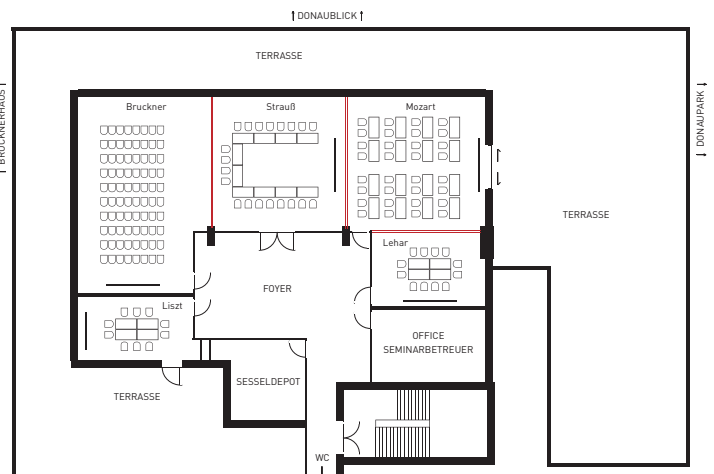

ZWISCHENGESCHOSS