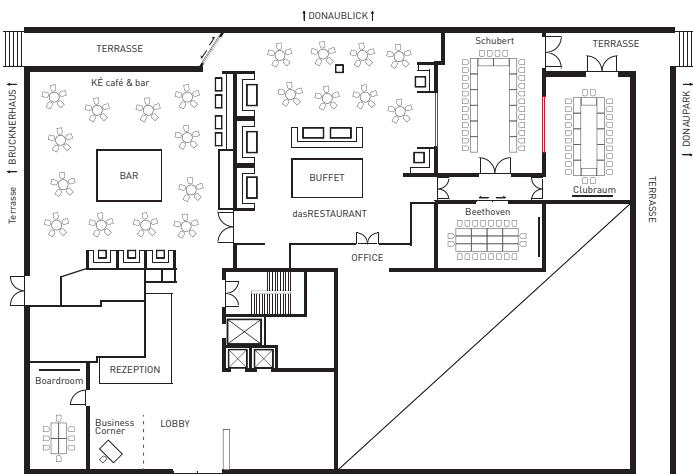

RÄUMLICHKEITEN & BESTUHLUNGEN

RAUM	GRÖSSE in m²	HÖHE in m	BANKETT	BLOCK	EMPFANG	PARLAMENT	THEATER	U-FORM
Boardroom	24,5	2,9	-	8	-	-	-	-
Beethoven	38	2,8	-	20	-	-	-	-
Schubert	82	2,8	60	30	100	50	80	30
Clubraum	64	2,8	40	24	70	30	60	25
Schubert/Clubraum	146	2,8	100	-	180	-	-	-
Schubert/Clubraum/dasRESTAURANT	-	2,8	180	-	-	-	-	-
Strauß	55	2,8	40	14	50	24	40	14
Mozart	55	2,8	40	16	50	24	50	16
Lehar	25	2,8	-	10	20	10	20	-
Liszt	25	2,8	-	10	20	8	20	-
Bruckner	86	2,8	50	30	80	40	80	25
Strauß/Mozart	110	2,8	65	40	120	62	90	38
Mozart/Lehar	80	2,8	50	22	70	40	60	24
Strauß/Mozart/Lehar	135	2,8	80	40	140	62	90	38
Bruckner/Strauß/Mozart	196	2,8	140	60	200	100	180	52
Bruckner/Strauß/Mozart/Lehar	221	2,8	160	60	220	100	180	52

Nähere Informationen finden Sie auch auf unserer Homepage unter der Rubrik "Business & Tagungen" | www.arcotelhotels.com

ERDGESCHOSS