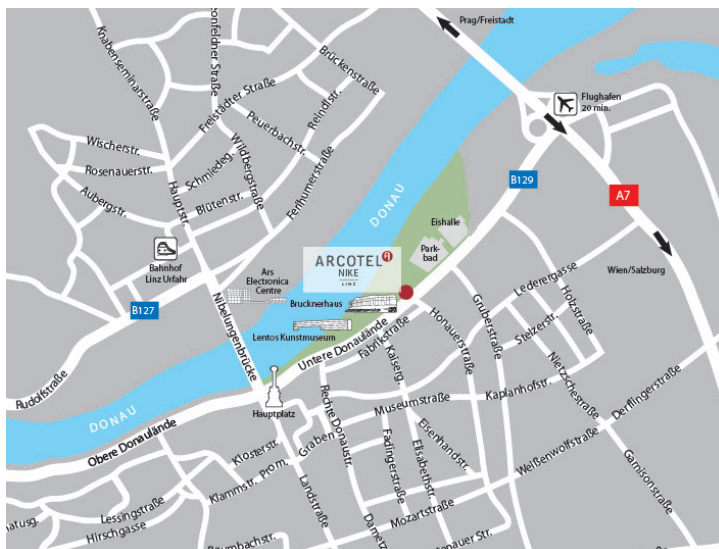

Nähere Informationen finden Sie auch auf unserer Homepage unter der Rubrik "Business & Tagungen" | www.arcotelhotels.com

ERDGESCHOSS

ZWISCHENGESCHOSS

IHR WEG ZU UNS

ANREISE MIT DER BAHN

- > bis zum Hauptbahnhof Linz
- > anschließend mit der Autobuslinie 12 (9 Stationen) bis zur Haltestelle "Parkbad"

ANREISE VOM FLUGHAFEN

- > mit dem Flughafenbus 601 bis zum "Hauptbahnhof Linz Busterminal" (den aktuellen Fahrplan finden Sie unter www.oeevv.at)
- > anschließend mit der Autobuslinie 12 (9 Stationen) bis zur Haltestelle "Parkbad"

Für nähere Infos zum Standort & Anreise einfach QR-Code scannen