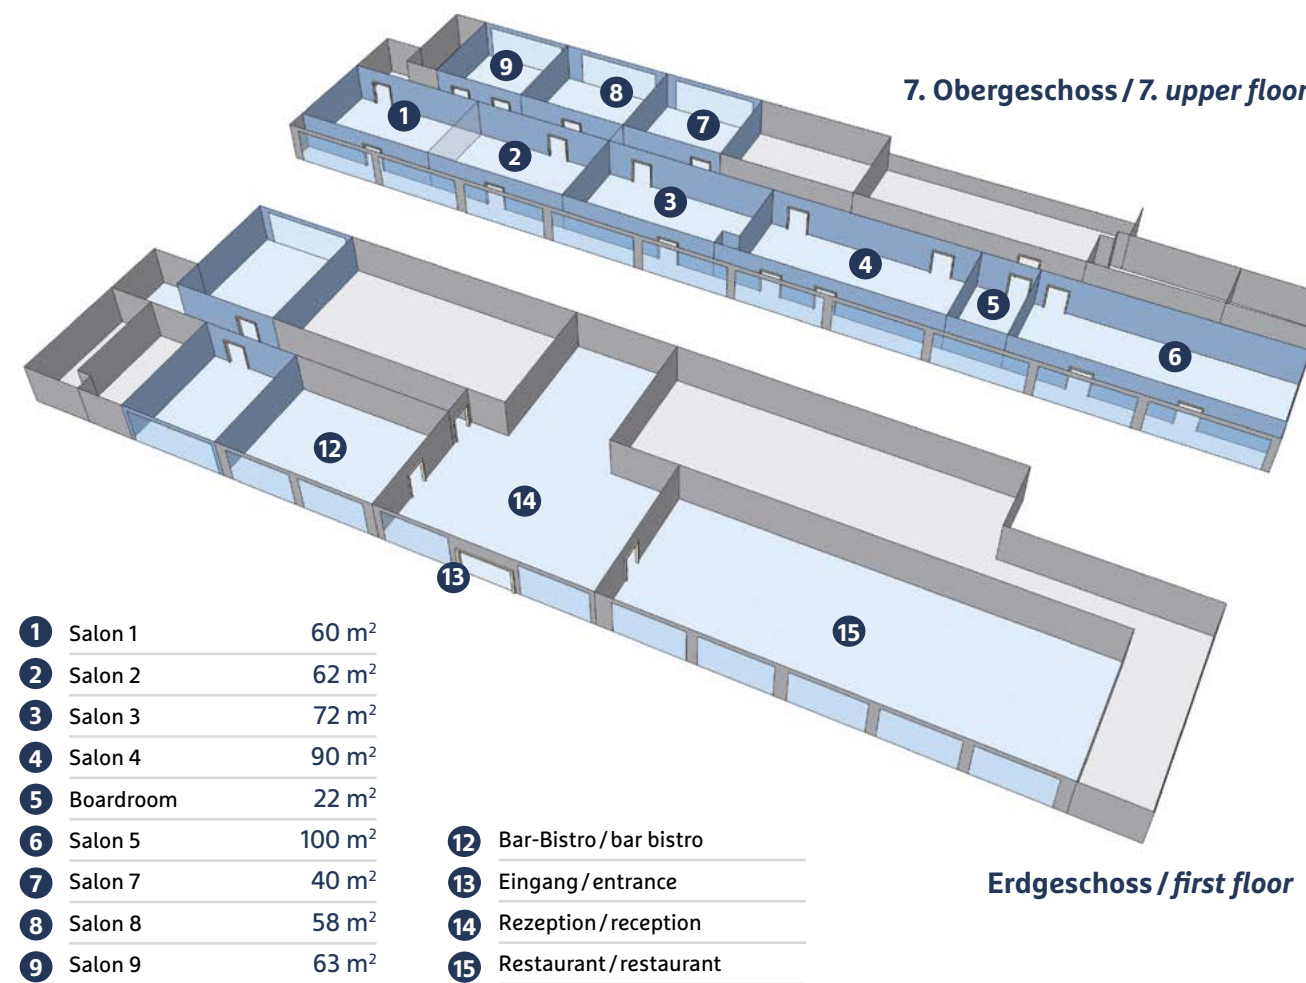

1	Salon 1	60 m²
2	Salon 2	62 m²
3	Salon 3	72 m²
4	Salon 4	90 m²
5	Boardroom	22 m²
6	Salon 5	100 m²
7	Salon 7	40 m²
8	Salon 8	58 m²
9	Salon 9	63 m²
12	Bar-Bistro / bar bistro	
13	Eingang / entrance	
14	Rezeption / reception	
15	Restaurant / restaurant	

Eckdaten Conference Center:

- 9 multifunktionale Konferenz- und Besprechungsräume, insgesamt ca. 600m²
- Alle Räume verfügen über:
  - Tageslicht und sind komplett verdunkelbar
  - Individuell regulierbare Klimaanlage
  - Highspeed WLAN
  - Modernste Konferenztechnik
  - Exklusive Executive Lounge mit 126 m²

Facts and figures about the conference centre:

- 9 multifunctional conference and meeting rooms, approx. 600m² in total
- All rooms have:
  - daylight and are able to be darkened
  - individually adjustable air conditioning
  - Highspeed Wi-Fi
  - state-of-the-art conference technology
  - Executive Lounge with 126 m²